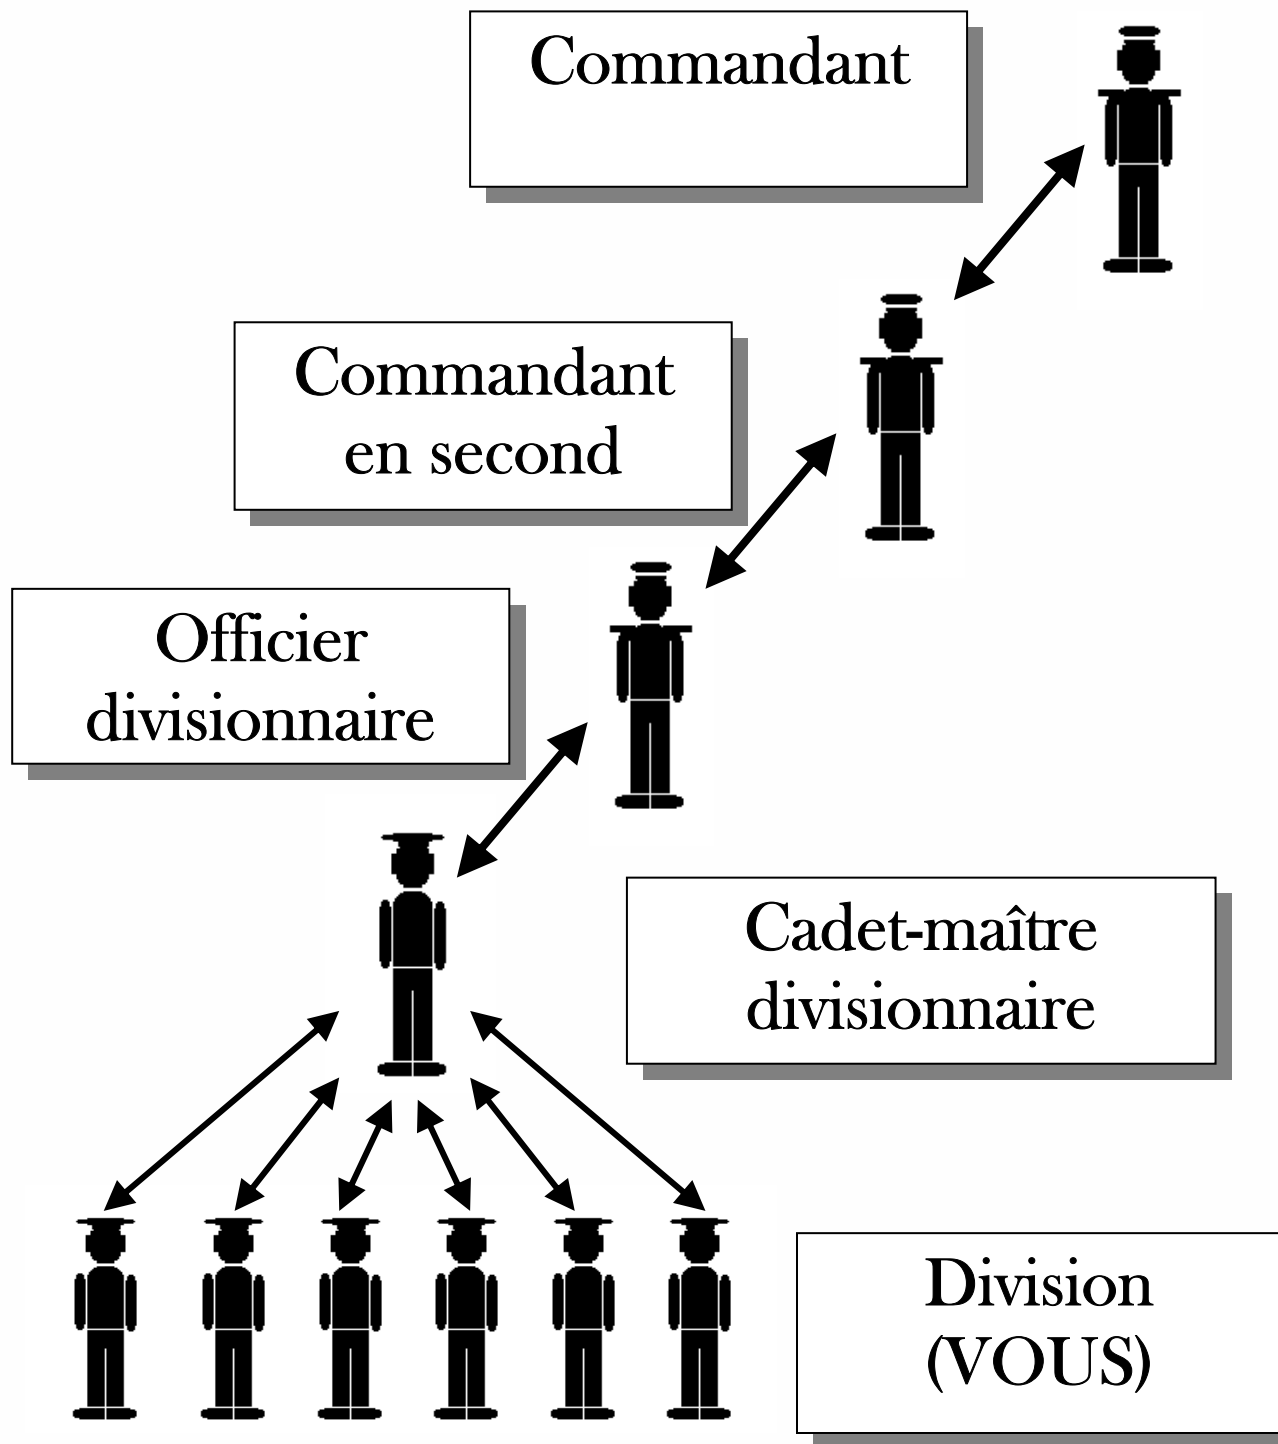

HIÉRARCHIE DU CORPS DE CADETS