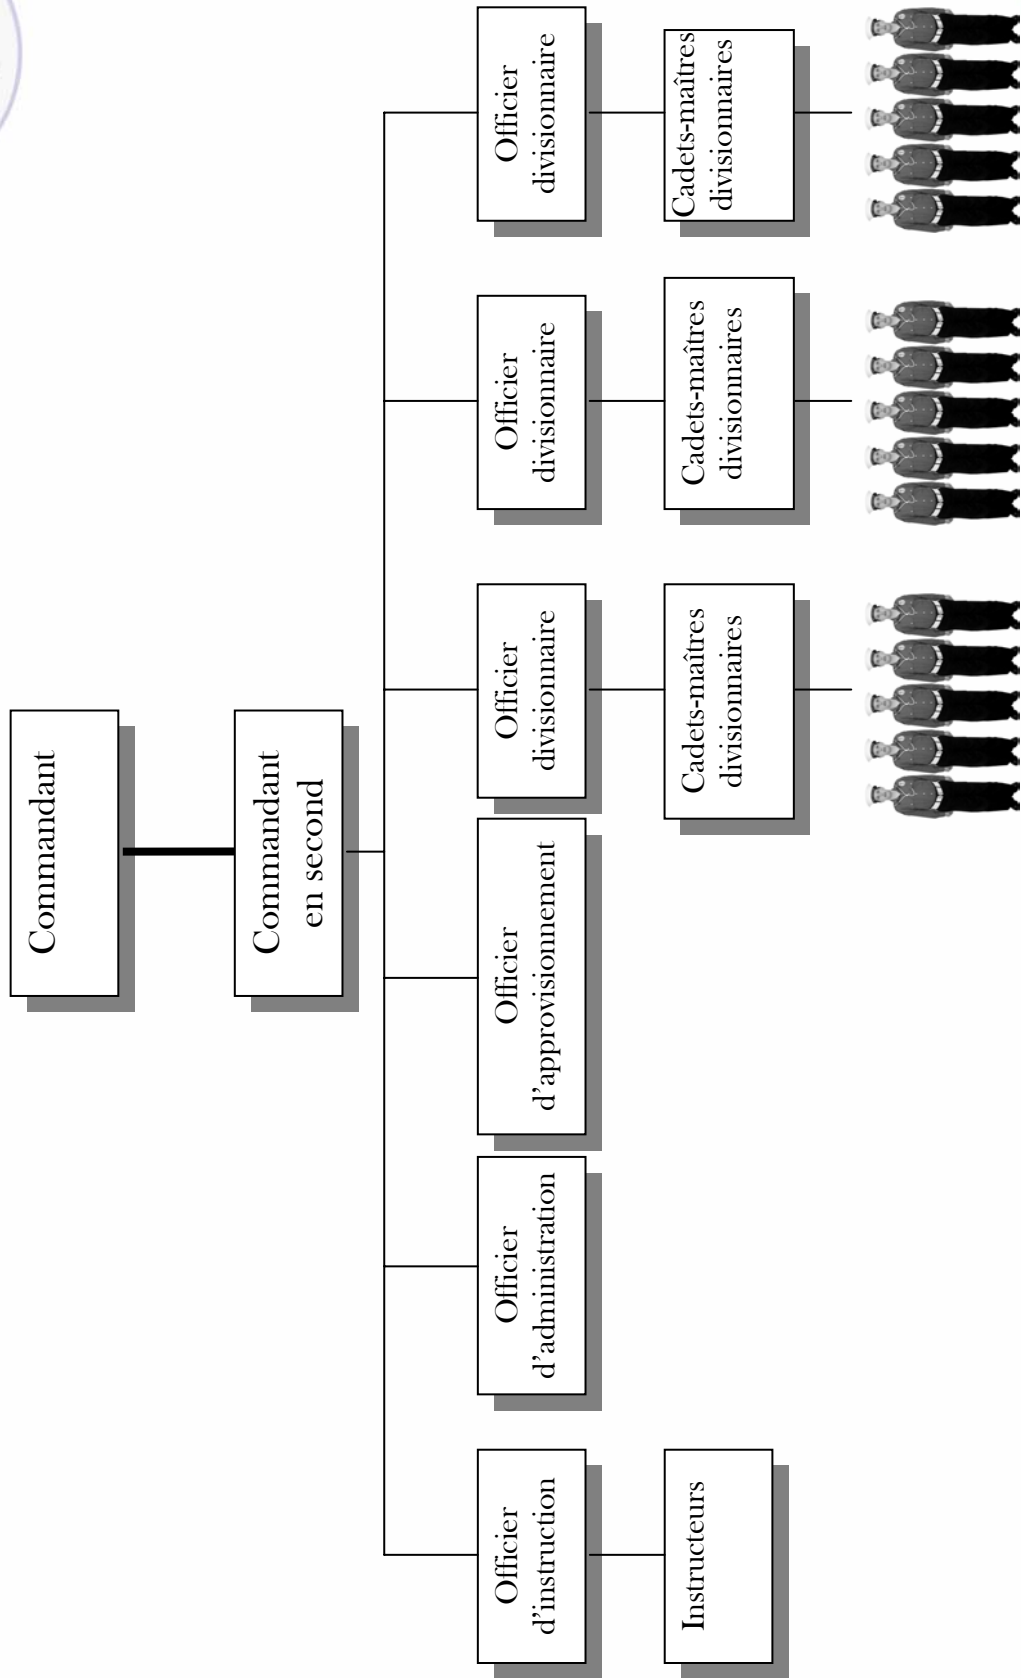

GRADE DES OFFICIERS DE LA LIGUE NAVALE

HIÉRARCHIE DU CORPS DE CADETS

Corps des cadets de la Ligue navale

Chaîne de commandement et hiérarchie du corps de cadets

PERSONNEL DE MON CORPS DE CADETS

Nom du corps _____

Remplissez les postes de la hiérarchie du corps de cadets

Organisation du corps et service courant du navire

I K P T X C S C Z R P K
E N K R A Q L K E E T H
R G S D L A O I C N J I
T D E T S R M H A D M E
I T I S R E Y D G A Z R
A A E V R U N O R W W A
M H I P I A C I U Q S R
Y N X S M S N T W I H C
I U M M I E I F E P Z H
C Z O F S Q V O X U H I
A C G R A D E G N V R E
O F F I C I E R X I I S